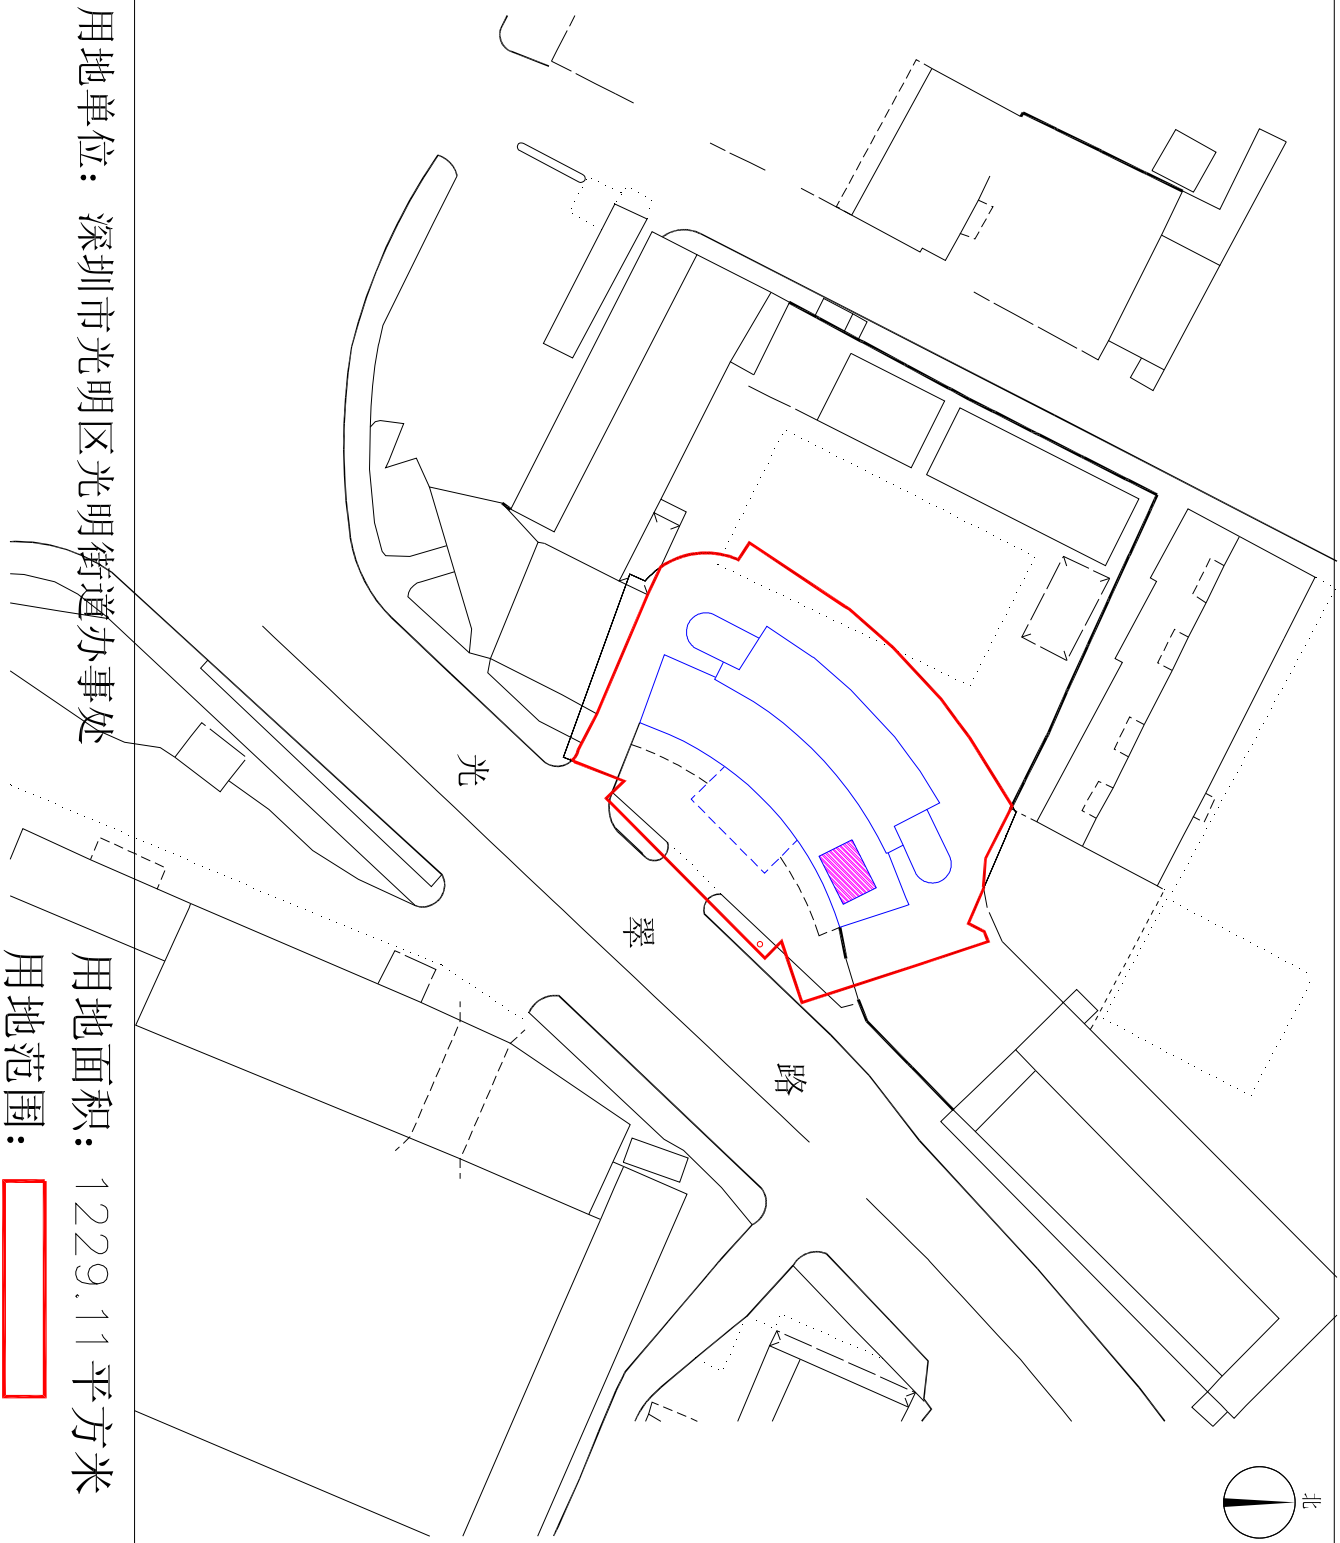

附图

2000 国家大地坐标系

用地单位：深圳市光明区光明街道办事处

用地面积：1229.11 平方米

用地范围：