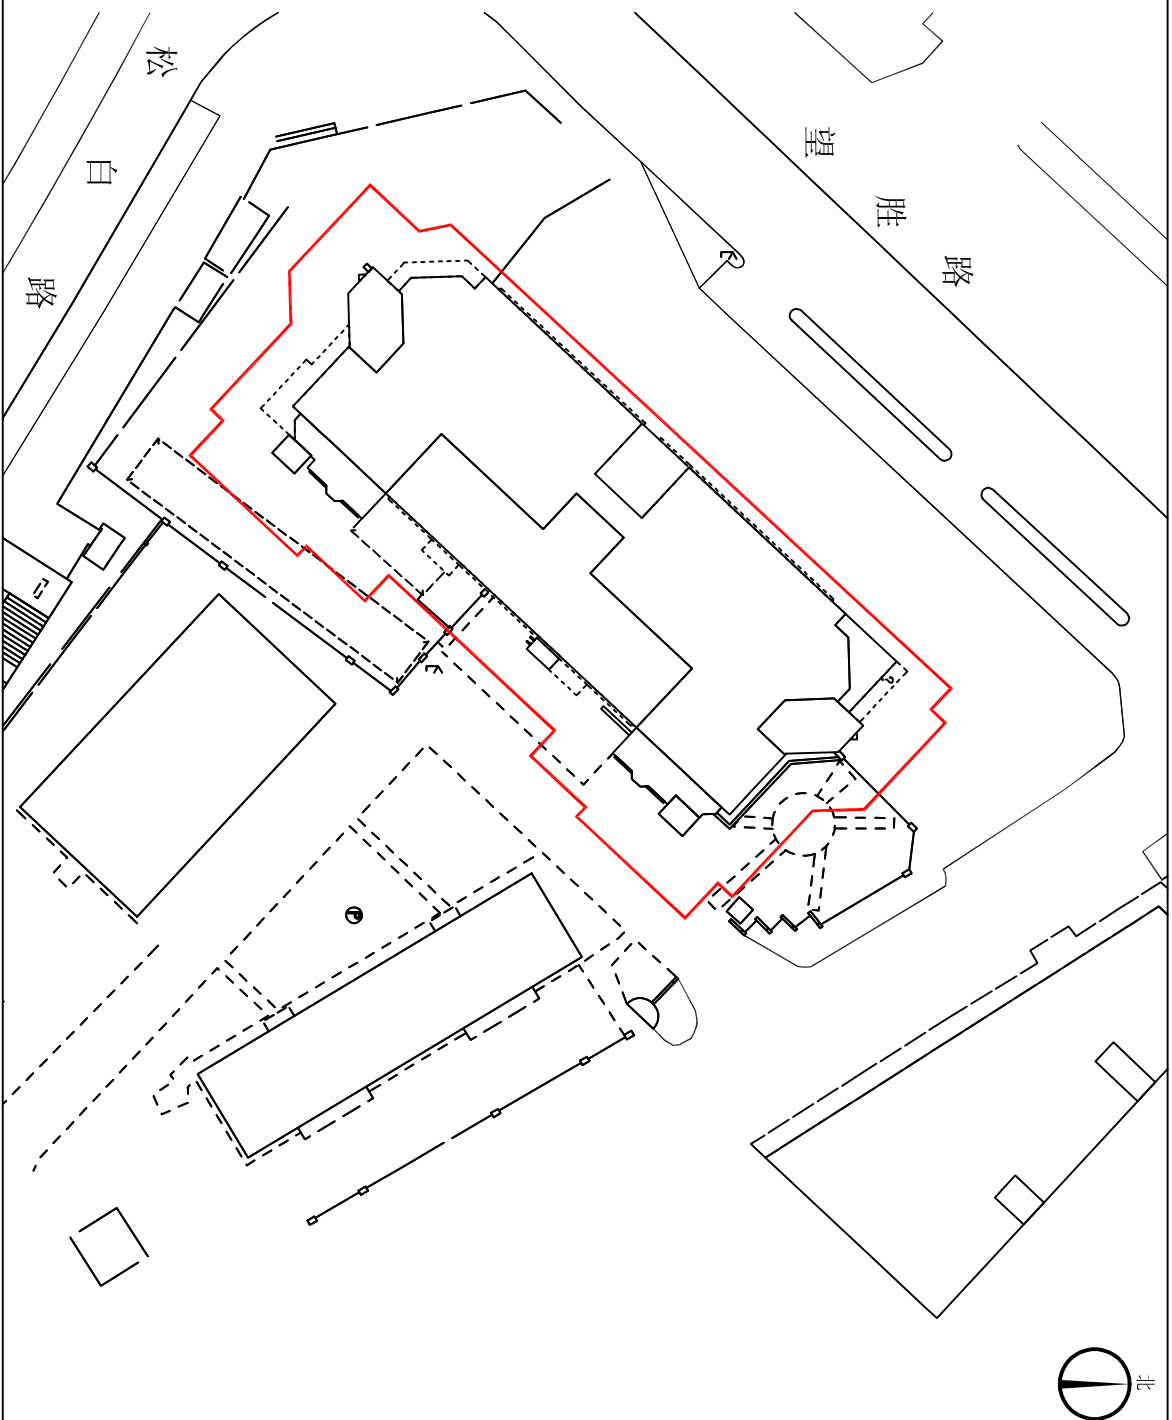

附 图

2000 国家大地坐标系

用地单位： 深圳市规划和自然资源局光明管理局

用地面积： 2594.45 平方米

深圳市光明区公明街道办事处

用地范围：